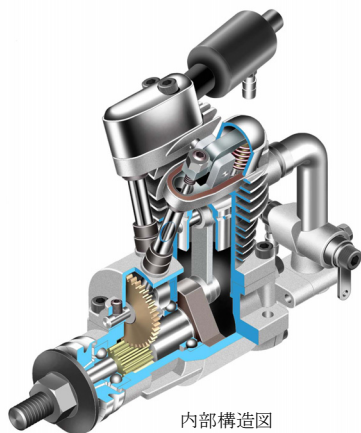

(株)イコウ技研の新規事業品目

<http://www.icotech.co.jp/>

弊社 Web サイトでもご紹介しております

イコウ技研では従来からの電気・機械設計、検査、CADオペレートに加え、新たな事業品目でお客様のご要望にお応えします。今後とも、ご愛顧をたまりませんよう宜しくお願い申し上げます。

図面・イラスト制作

内部構造図

テクニカルイラスト

写真トレース

写真から線画イラストを描き起こします。イラストでは着目点を強調したり、不要部分を省略することができます。

プレゼンテーション用イラスト

リアルイラスト(3次元CG)

写真修正

元の写真(左)に、明るさ・コントラスト・色修正をおこない、必要に応じて背景も消去できます。

不要な部分(左のトレイ)を消去し、抜けた部分を描き加えて、背景をスッキリと整えることができます。

文書作成

- 組立作業マニュアル
- 教育用マニュアル